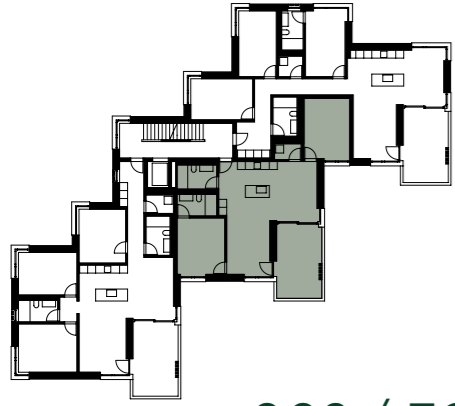

ERDGESCHOSS

Wohnung Typ 2

002 / EG / 3.5 Zimmer

Wohnfläche:	93.5m ²
Terrasse:	19m ²
Keller Nr. 10:	8.5m ²

Wohnfläche = Fläche ohne Aussenwände, ohne Schächte, inkl. Innenwände.
Abweichungen aufgrund von technischen, baulichen oder behördlichen Zwängen vorbehalten.